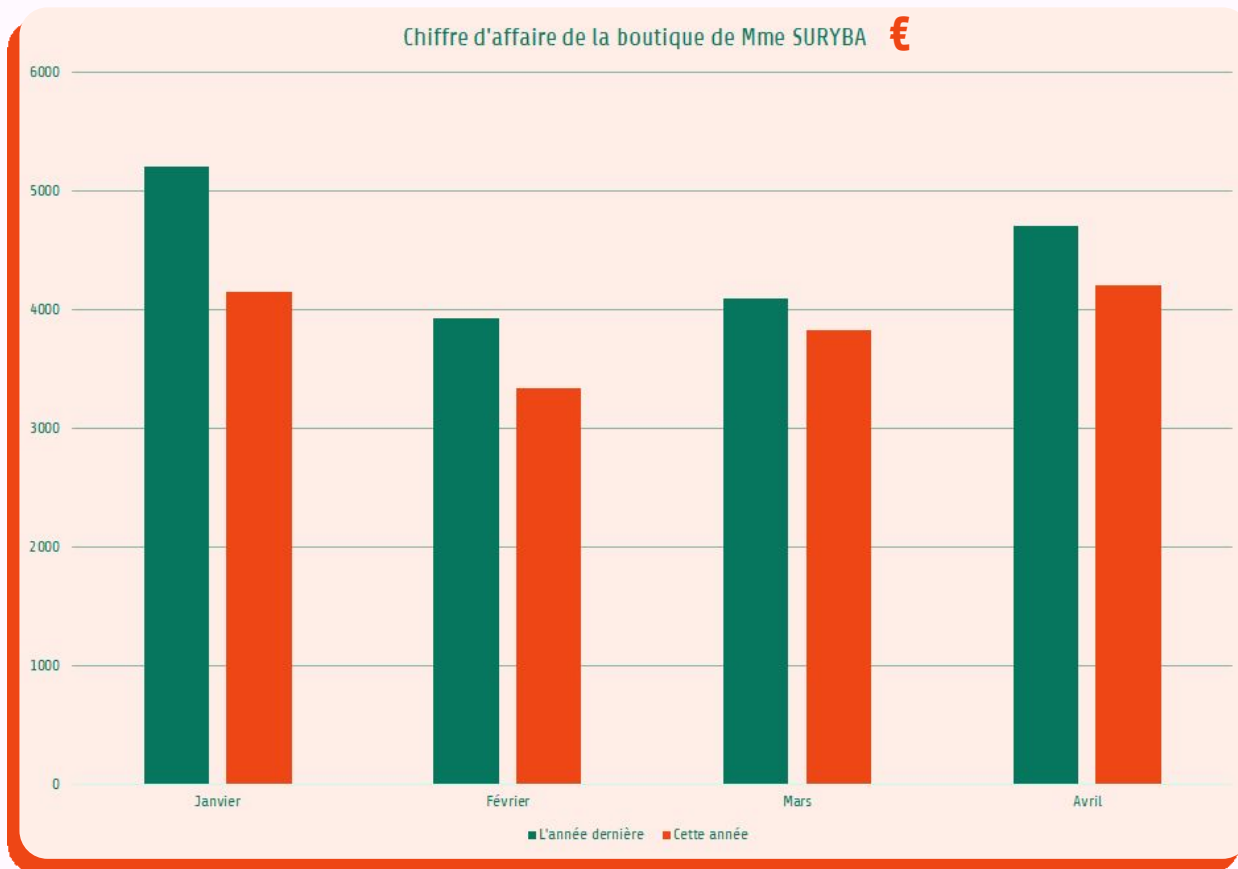

CANDY CORRELATION

Enquêtons sur les bonbons

Des ventes en baisse

Moins de variété ?

Des bonbons trop chers ?

Prix des produits dans les meilleures ventes de chez Mme SURYBA	Sucette à l'unité	Chamallows 300g	Schtroumpfs 300g	Fraises Tagada 400g	Pastilles Vichy 230g	Loukoums au kg
Prix en € chez Mme SURYBA	0,5	1,3	1,2	1,45	1,05	25,65
Prix en € chez M REDO	0,5	1,3	1,2	1,45	1,05	25,65

Le pire ennemi des bonbons ?