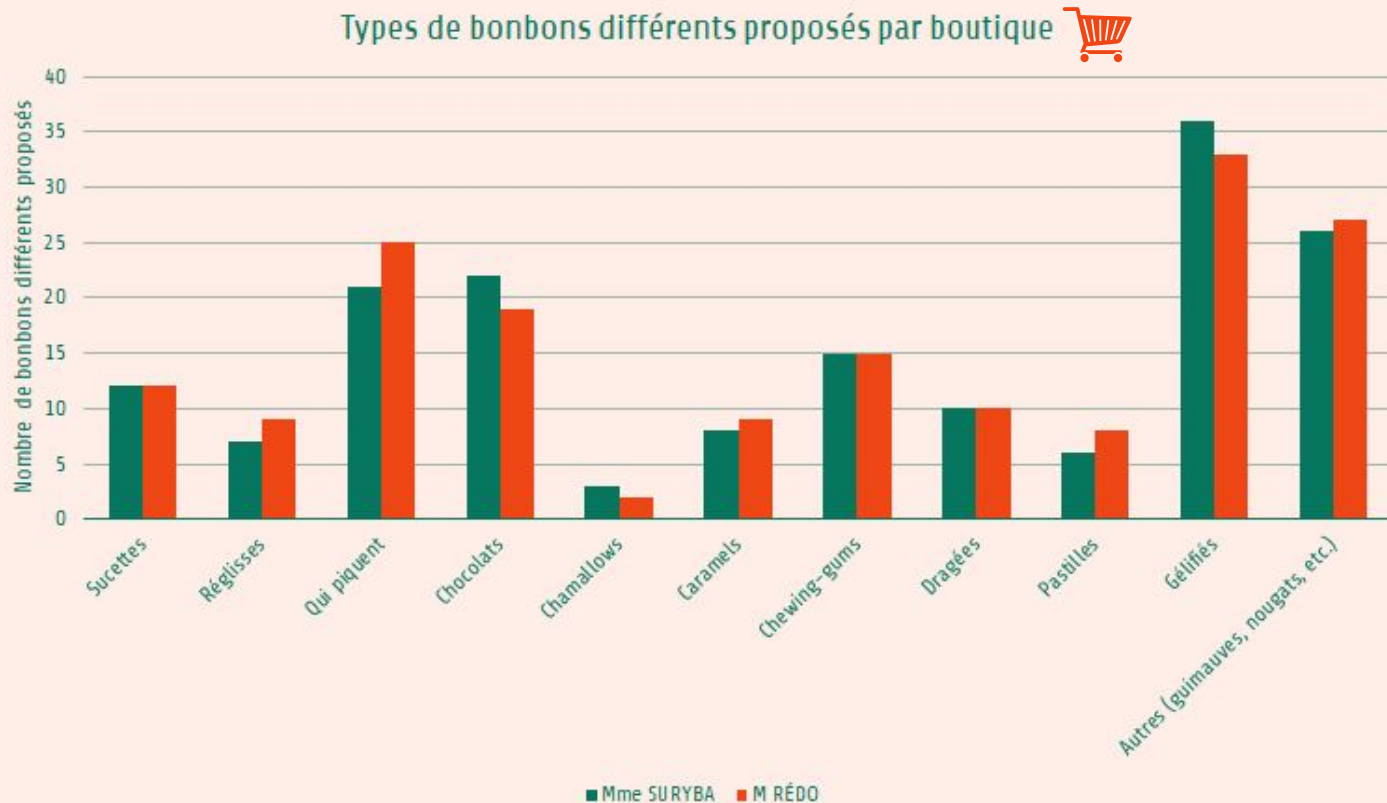

CANDY CORRELATION

Enquêtons sur les bonbons

Des ventes en baisse

Moins de variété ?

Des bonbons trop chers ?

Prix des produits dans les meilleures ventes de chez Mme SURYBA	Sucette à l'unité	Chamallows 300g	Schtroumpfs 300g	Fraises Tagada 400g	Pastilles Vichy 230g	Loukoums au kg
Prix en € chez Mme SURYBA	0,5	1,3	1,2	1,45	1,05	25,65
Prix en € chez M REDO	0,5	1,3	1,2	1,45	1,05	25,65

Le pire ennemi des bonbons ?