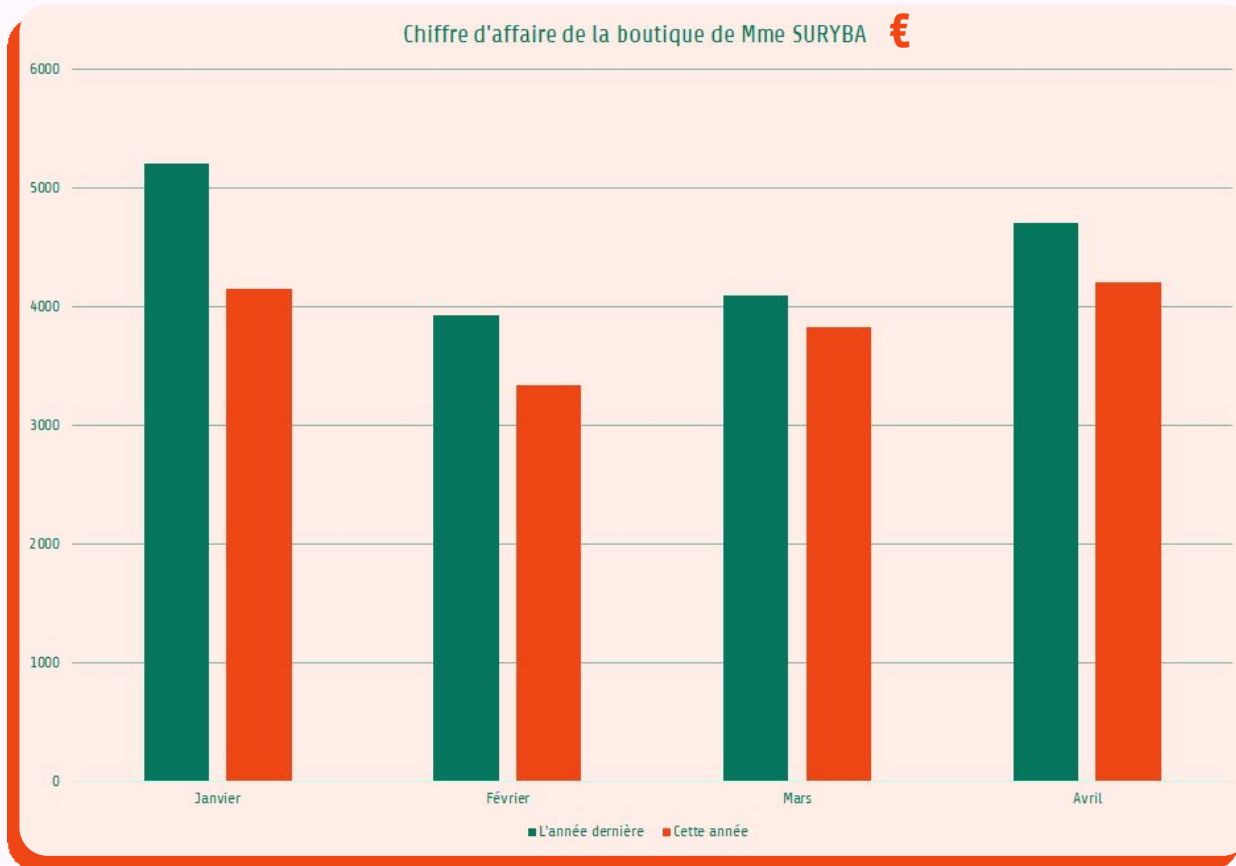

CANDY CORRELATION

Enquêtons sur les bonbons

Des ventes en baisse

Moins de variété ?

Des bonbons trop chers ?

Prix des produits dans les meilleures ventes
de chez Mme SURYBA

Sucette à
l'unité

Chamallows
300g

Schtroumpfs
300g

Fraises Tagada
400g

Pastilles Vichy
230g

Loukoums au
kg

Prix en € chez Mme SURYBA

0,5

1,3

1,2

1,45

1,05

25,65

Prix en € chez M REDO

0,5

1,3

1,2

1,45