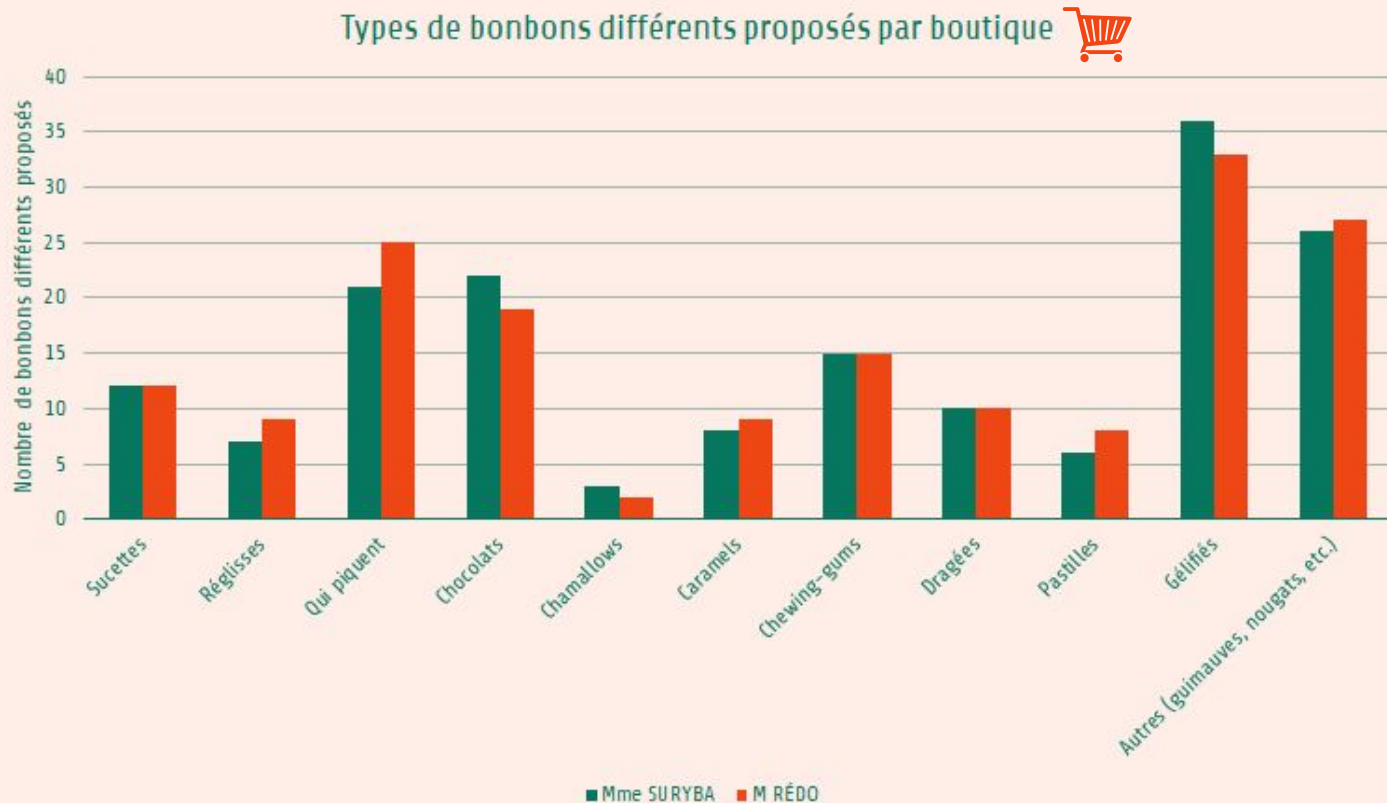

CANDY CORRELATION

Enquêtons sur les bonbons

Des ventes en baisse

Moins de variété ?

Des bonbons trop chers ?

Prix des produits dans les meilleures ventes
de chez Mme SURYBA

Sucette à
l'unité

Chamallows
300g

Schtroumpfs
300g

Fraises Tagada
400g

Pastilles Vichy
230g

Loukoums au
kg

Prix en € chez Mme SURYBA

0,5

1,3

1,2

1,45

1,05

25,65

Prix en € chez M REDO

0,5

1,3

1,2

1,45