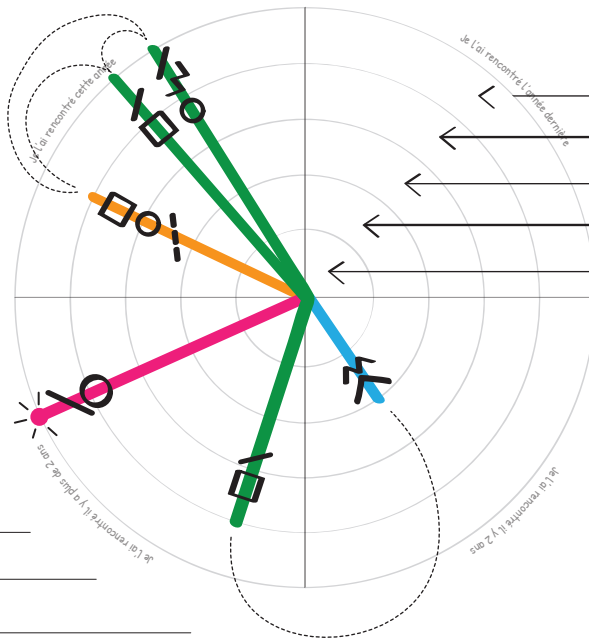

Mes ami·es

Amuse-toi à répertorier tes ami·es les plus proches !

1 trait
= 1 ami·e

GENRE DE MON AMI·E

- Filles
- Garçon
- Autre
- Animal

CE QUE NOUS FAISONS ENSEMBLE

- Jouer à _____
- Jouer à _____
- Jouer à _____
- Parler de _____
- Parler de _____
- Parler de _____
- Faire du sport _____
- _____

QUAND JE L'AI VU POUR LA DERNIÈRE FOIS

- ← Aujourd'hui/hier
- ← Dans la semaine
- ← Dans le mois
- ← Dans l'année
- ← Plus d'1 an

QUAND JE L'AI RENCONTRÉ

LES AMI·ES QUI SE CONNAISSENT ENTRE EUX·ELLES

TON/TA/TES
MEILLEUR·ES AMI·ES