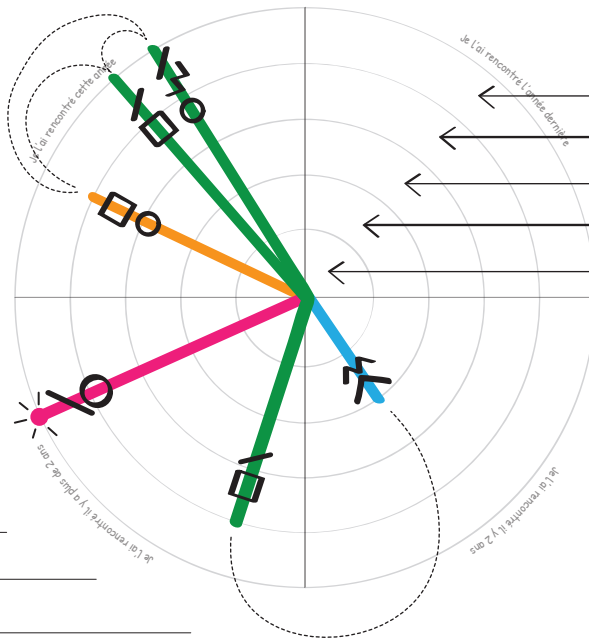

Mes ami·es

Amuse-toi à répertorier tes ami·es les plus proches !

1 trait
= 1 ami·e

GENRE DE MON AMI·E

- Fille
- Garçon
- Autre
- Animal

CE QUE NOUS FAISONS ENSEMBLE

-  _____
-  _____
-  _____
-  _____
-  _____
-  _____
-  _____
-  _____
-  _____

QUAND JE L'AI VU POUR LA DERNIÈRE FOIS

- ← Aujourd'hui/hier
- ← Dans la semaine
- ← Dans le mois
- ← Dans l'année
- ← Plus d'1 an

QUAND JE L'AI RENCONTRÉ

↑
LES AMI·ES QUI
SE CONNAISSENT
ENTRE EUX·ELLES

TON/TA/TES
MEILLEUR·ES AMI·ES